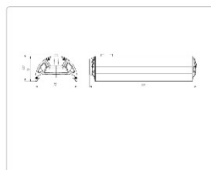

ХАРАКТЕРИСТИКИ

Светотехнические характеристики

Мощность, Вт:	78.6
Световой поток светодиодного модуля, ЛМ	14244
Световой поток, Лм	11982
Световая эффективность, Лм/Вт:	152.4
Количество светодиодов, шт.	144
Кривая силы света (КСС):	D (120°) косинусная
Цветовая температура, К:	4000
Индекс цветопередачи CRI:	72
Коэффициент пульсаций светового потока, %:	≤ 1%
Ресурс светодиодов, ч:	100000