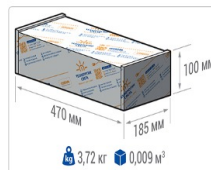

ХАРАКТЕРИСТИКИ

Светотехнические характеристики

Мощность, Вт:	78.6
Световой поток светодиодного модуля, ЛМ	14244
Световой поток, Лм	11982
Световая эффективность, Лм/Вт:	152.4
Количество светодиодов, шт.	144
Кривая силы света (КСС):	D (120°) косинусная
Цветовая температура, К:	4000
Индекс цветопередачи CRI:	72
Коэффициент пульсаций светового потока, %:	≤ 1%
Ресурс светодиодов, ч:	100000