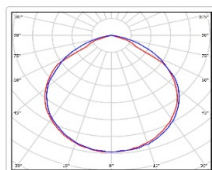

Кривая силы света (КСС): D (120°) косинусная

Гарантия, мес: 60

ХАРАКТЕРИСТИКИ

Светотехнические характеристики

Мощность, Вт:	67.2
Световой поток светодиодного модуля, ЛМ	12396
Световой поток, Лм	10785
Световая эффективность, Лм/Вт:	160.5
Количество светодиодов, шт.	192
Кривая силы света (КСС):	D (120°) косинусная
Цветовая температура, К:	5000
Индекс цветопередачи CRI:	72
Коэффициент пульсаций светового потока, %:	≤ 1%
Ресурс светодиодов, ч:	100000