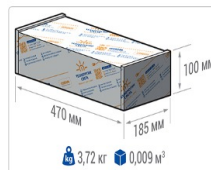

Кривая силы света (КСС): D (120°) косинусная

Гарантия, мес: 60

ХАРАКТЕРИСТИКИ

Светотехнические характеристики

Мощность, Вт:	67.2
Световой поток светодиодного модуля, ЛМ	12396
Световой поток, Лм	10785
Световая эффективность, Лм/Вт:	160.5
Количество светодиодов, шт.	192
Кривая силы света (КСС):	D (120°) косинусная
Цветовая температура, К:	5000
Индекс цветопередачи CRI:	72
Коэффициент пульсаций светового потока, %:	≤ 1%
Ресурс светодиодов, ч:	100000

Эксплуатационные характеристики

Материал корпуса:	Анодированный алюминий
Материал рассеивателя:	Оптический поликарбонат
Способ крепления светильника:	Консоль Ø30mm - Ø52mm
Степень защиты светильника, IP :	67
Степень защиты оболочки (корпус):	IK10
Степень защиты оболочки (стекло):	IK10
Температура эксплуатации, °С:	от -40° до +45°
Вид климатического исполнения:	УХЛ1
Гарантия, мес:	60

Массогабаритные характеристики

Габариты светильника ДхШхВ, мм:	444x173x93
Масса нетто, кг:	3
Светильников в коробке, шт.	1
Объем коробки, м3:	0.009
Масса брутто, кг:	3.2
Габариты коробки ДхШхВ, мм	470x185x100