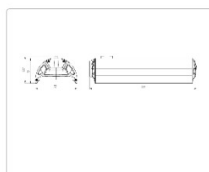

### Массогабаритные характеристики

Габариты светильника ДхШхВ, мм:	444x173x93
Масса нетто, кг:	3
Светильников в коробке, шт.	1
Объем коробки, м3:	0.009
Масса брутто, кг:	3.2
Габариты коробки ДхШхВ, мм	470x185x100