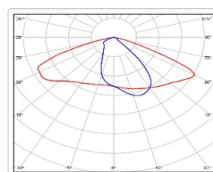

Уличный светильник TL-STREET 70 Plus 4K DIM W

Артикул: **УТ000007882**
Мощность, Вт: 66.3
Световой поток, Лм 10968
Световая эффективность, Лм/Вт: 165.4
Индекс цветопередачи CRI: 72
Цветовая температура, К: 4000
Кривая силы света (КСС): W (145°x60°) широкая боковая
Гарантия, мес: 60

ХАРАКТЕРИСТИКИ

Светотехнические характеристики

Мощность, Вт:	66.3
Световой поток светодиодного модуля, ЛМ	12396
Световой поток, Лм	10968
Световая эффективность, Лм/Вт:	165.4
Количество светодиодов, шт.	192
Кривая силы света (КСС):	W (145°x60°) широкая боковая
Цветовая температура, К:	4000
Индекс цветопередачи CRI:	72
Коэффициент пульсаций светового потока, %:	≤ 1%
Ресурс светодиодов, ч:	100000

Электрические характеристики

Время включения светильника, с:	1.5
Диммирование:	Да
Напряжение питания, В:	176 - 264 В AC
Частота, Гц:	47 ~ 63 Гц
Коэффициент мощности ИП, cosφ:	≥ 0.95
Грозозащита:	Да
Термозащита:	Есть
Защита от 380, В:	Да
Защита от холостого хода:	Восстанавливается
Стойкость к микросекундным импульсам большой энергии:	4 кВ (L-N), 6 кВ (L-PE, N-PE)
Коэффициент пульсаций светового потока, %:	≤ 1%
Гальваническая изоляция:	Да
Пробивное напряжение, кВ AC:	> 1.5 кВ AC
Сопротивление изоляции, МОм:	вход-выход > 200 МОм; вход-земля > 200 МОм; выход-земля > 200 МОм
Класс защиты от поражения электрическим током:	1

Эксплуатационные характеристики

Материал корпуса:	Анодированный алюминий
Материал рассеивателя:	Оптический поликарбонат
Способ крепления светильника:	Консоль Ø30mm - Ø52mm
Степень защиты светильника, IP :	67
Степень защиты оболочки (корпус):	IK10
Степень защиты оболочки (стекло):	IK10
Температура эксплуатации, °С:	от -40° до +45°
Вид климатического исполнения:	УХЛ1
Гарантия, мес:	60

Массогабаритные характеристики