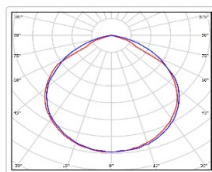

ХАРАКТЕРИСТИКИ

Светотехнические характеристики

Мощность, Вт:	67.2
Световой поток светодиодного модуля, ЛМ	12396
Световой поток, Лм	10785
Световая эффективность, Лм/Вт:	160.5
Количество светодиодов, шт.	192
Кривая силы света (КСС):	D (120°) косинусная
Цветовая температура, К:	4000
Индекс цветопередачи CRI:	72
Коэффициент пульсаций светового потока, %:	≤ 1%
Ресурс светодиодов, ч:	100000