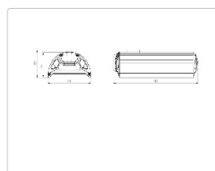

ХАРАКТЕРИСТИКИ

Светотехнические характеристики

Мощность, Вт:	53.8
Световой поток светодиодного модуля, ЛМ	9319
Световой поток, Лм	8294
Световая эффективность, Лм/Вт:	154.2
Количество светодиодов, шт:	96
Кривая силы света (КСС):	W (145°x60°) широкая боковая
Цветовая температура, К:	5000
Индекс цветопередачи CRI:	72
Коэффициент пульсаций светового потока, %:	≤ 1%
Ресурс светодиодов, ч:	100000

Электрические характеристики

Время включения светильника, с:	1.5
Диммирование:	Нет
Напряжение питания, В:	176 - 264В AC
Частота, Гц:	47 ~ 63 Гц
Коэффициент мощности ИП, cosφ:	≥ 0.95
Грозозащита:	Нет
Термозащита:	Есть
Защита от 380, В:	Да
Защита от холостого хода:	Восстанавливается
Стойкость к микросекундным импульсам большой энергии:	4 кВ (L-N)
Коэффициент пульсаций светового потока, %:	≤ 1%
Гальваническая изоляция:	Да
Пробивное напряжение, кВ AC:	> 1.5 кВ AC
Сопrotивление изоляции, МОм:	вход-выход > 200 МОм
Класс защиты от поражения электрическим током:	1

СКАЧАТЬ

IES файл

Декларация о соответствии EAC

Паспорт светильника

Сертификат соответствия

Сертификат

Dwg файл