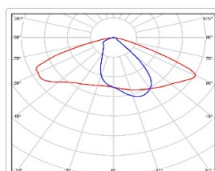

ХАРАКТЕРИСТИКИ

Светотехнические характеристики

Мощность, Вт:	53.8
Световой поток светодиодного модуля, ЛМ	9319
Световой поток, Лм	8294
Световая эффективность, Лм/Вт:	154.2
Количество светодиодов, шт:	96
Кривая силы света (КСС):	W (145°x60°) широкая боковая
Цветовая температура, К:	5000
Индекс цветопередачи CRI:	72
Коэффициент пульсаций светового потока, %:	≤ 1%
Ресурс светодиодов, ч:	100000

Электрические характеристики

Время включения светильника, с:	1.5
Диммирование:	Нет
Напряжение питания, В:	176 - 264В AC
Частота, Гц:	47 ~ 63 Гц
Коэффициент мощности ИП, cosφ:	≥ 0.95
Грозозащита:	Нет
Термозащита:	Есть
Защита от 380, В:	Да
Защита от холостого хода:	Восстанавливается
Стойкость к микросекундным импульсам большой энергии:	4 кВ (L-N)
Коэффициент пульсаций светового потока, %:	≤ 1%
Гальваническая изоляция:	Да
Пробивное напряжение, кВ AC:	> 1.5 кВ AC
Сопrotивление изоляции, МОм:	вход-выход > 200 МОм
Класс защиты от поражения электрическим током:	1

СКАЧАТЬ

IES файл

Декларация о соответствии EAC

Паспорт светильника

Сертификат соответствия

Сертификат

Dwg файл