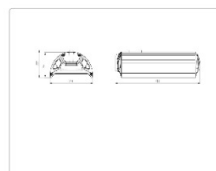

ХАРАКТЕРИСТИКИ

Светотехнические характеристики

Мощность, Вт:	53.8
Световой поток светодиодного модуля, ЛМ	9319
Световой поток, Лм	8294
Световая эффективность, Лм/Вт:	154.2
Количество светодиодов, шт:	96
Кривая силы света (КСС):	W (145°x60°) широкая боковая
Цветовая температура, К:	4000
Индекс цветопередачи CRI:	72
Коэффициент пульсаций светового потока, %:	≤ 1%
Ресурс светодиодов, ч:	100000

Электрические характеристики

Время включения светильника, с:	1.5
Диммирование:	Нет
Напряжение питания, В:	176 - 264В AC
Частота, Гц:	47 ~ 63 Гц
Коэффициент мощности ИП, cosφ:	≥ 0.95
Грозозащита:	Нет
Термозащита:	Есть
Защита от 380, В:	Да
Защита от холостого хода:	Восстанавливается
Стойкость к микросекундным импульсам большой энергии:	4 кВ (L-N)
Коэффициент пульсаций светового потока, %:	≤ 1%
Гальваническая изоляция:	Да
Пробивное напряжение, кВ AC:	> 1.5 кВ AC
Сопrotивление изоляции, МОм:	вход-выход > 200 МОм
Класс защиты от поражения электрическим током:	1

СКАЧАТЬ

IES файл

Декларация о соответствии EAC

Паспорт светильника

Сертификат соответствия

Сертификат

Dwg файл