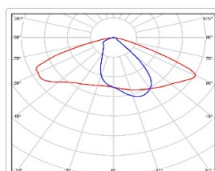

ХАРАКТЕРИСТИКИ

Светотехнические характеристики

Мощность, Вт:	53.8
Световой поток светодиодного модуля, ЛМ	9319
Световой поток, Лм	8294
Световая эффективность, Лм/Вт:	154.2
Количество светодиодов, шт:	96
Кривая силы света (КСС):	W (145°x60°) широкая боковая
Цветовая температура, К:	4000
Индекс цветопередачи CRI:	72
Коэффициент пульсаций светового потока, %:	≤ 1%
Ресурс светодиодов, ч:	100000

Электрические характеристики

Время включения светильника, с:	1.5
Диммирование:	Нет
Напряжение питания, В:	176 - 264В AC
Частота, Гц:	47 ~ 63 Гц
Коэффициент мощности ИП, cosφ:	≥ 0.95
Грозозащита:	Нет
Термозащита:	Есть
Защита от 380, В:	Да
Защита от холостого хода:	Восстанавливается
Стойкость к микросекундным импульсам большой энергии:	4 кВ (L-N)
Коэффициент пульсаций светового потока, %:	≤ 1%
Гальваническая изоляция:	Да
Пробивное напряжение, кВ AC:	> 1.5 кВ AC
Сопrotивление изоляции, МОм:	вход-выход > 200 МОм
Класс защиты от поражения электрическим током:	1

СКАЧАТЬ

IES файл

Декларация о соответствии EAC

Паспорт светильника

Сертификат соответствия

Сертификат

Dwg файл