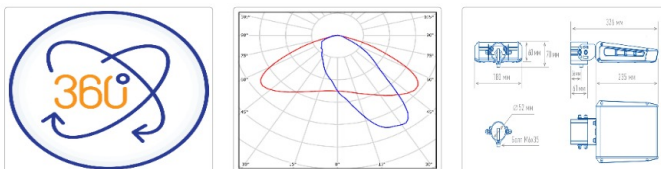

Уличный светильник TL-STREET 55 5K LC F3 W3 IE

Артикул: **УТ000017048**
 Мощность, Вт: 57.8
 Световой поток, Лм 7984
 Световая эффективность, Лм/Вт: 138.1
 Индекс цветопередачи CRI: 70
 Цветовая температура, К: 5000
 Кривая силы света (КСС): W3 (133°x47°) полуширокая боковая
 Гарантия, мес: 60

ХАРАКТЕРИСТИКИ

Светотехнические характеристики

Мощность, Вт:	57.8
Световой поток светодиодного модуля, ЛМ	8702
Световой поток, Лм	7984
Световая эффективность, Лм/Вт:	138.1
Количество светодиодов, шт:	27
Кривая силы света (КСС):	W3 (133°x47°) полуширокая боковая
Цветовая температура, К:	5000
Индекс цветопередачи CRI:	70
Коэффициент пульсаций светового потока, %:	≤5
Ресурс светодиодов, ч:	300000

ОБЛАСТЬ ПРИМЕНЕНИЯ

Эксплуатационные характеристики

Материал корпуса:	Анодированный алюминий
Материал рассеивателя:	Оптический поликарбонат
Способ крепления светильника:	Кронштейн консоль Ø30mm - Ø52mm регулируемый +65° / -65°
Степень защиты светильника, IP :	67
Степень защиты оболочки (корпус):	IK10
Степень защиты оболочки (стекло):	IK10
Температура эксплуатации, °С:	от -40° до +45°
Вид климатического исполнения:	УХЛ1
Гарантия, мес:	60