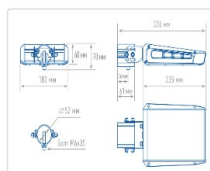

Кривая силы света (КСС): SW (Широкая боковая)

Гарантия, мес: 60

ХАРАКТЕРИСТИКИ

Светотехнические характеристики

Мощность, Вт:	62.2
Световой поток светодиодного модуля, ЛМ	11447
Световой поток, Лм	10188
Световая эффективность, Лм/Вт:	163.8
Количество светодиодов, шт:	140
Кривая силы света (КСС):	SW (Широкая боковая)
Цветовая температура, К:	5000
Индекс цветопередачи CRI:	72
Коэффициент пульсаций светового потока, %:	≤ 1%
Ресурс светодиодов, ч:	100000

Массогабаритные характеристики

Габариты светильника ДхШхВ, мм:	235x180x60
Габариты светильника с креплением ДхШхВ, мм:	326x180x70
Масса нетто, кг:	1.72
Светильников в коробке, шт:	1
Объем коробки, м3:	0.006
Масса брутто, кг:	1.84
Габариты коробки ДхШхВ, мм	350x195x90