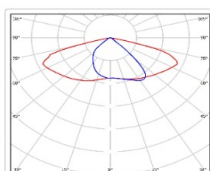

Кривая силы света (КСС): SW (Широкая боковая)

Гарантия, мес: 60

ХАРАКТЕРИСТИКИ

Светотехнические характеристики

Мощность, Вт:	62.2
Световой поток светодиодного модуля, ЛМ	11447
Световой поток, Лм	10188
Световая эффективность, Лм/Вт:	163.8
Количество светодиодов, шт:	140
Кривая силы света (КСС):	SW (Широкая боковая)
Цветовая температура, К:	5000
Индекс цветопередачи CRI:	72
Коэффициент пульсаций светового потока, %:	≤ 1%
Ресурс светодиодов, ч:	100000