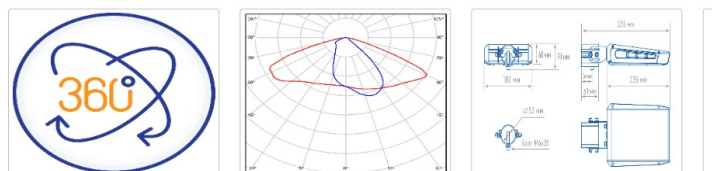

### Светотехнические характеристики

Мощность, Вт:	59.8
Световой поток светодиодного модуля, ЛМ	10246
Световой поток, Лм	9488
Световая эффективность, Лм/Вт:	158.7
Количество светодиодов, шт:	140
Кривая силы света (КСС):	W (145°x60°) широкая боковая
Цветовая температура, К:	4000
Индекс цветопередачи CRI:	72
Коэффициент пульсаций светового потока, %:	≤ 1%
Ресурс светодиодов, ч:	100000

### Массогабаритные характеристики

Габариты светильника ДхШхВ, мм:	235x180x60
Габариты светильника с креплением ДхШхВ, мм:	326x180x70
Масса нетто, кг:	1.72
Светильников в коробе, шт:	1
Объем коробки, м3:	0.006
Масса брутто, кг:	1.84
Габариты коробки ДхШхВ, мм	350x195x90