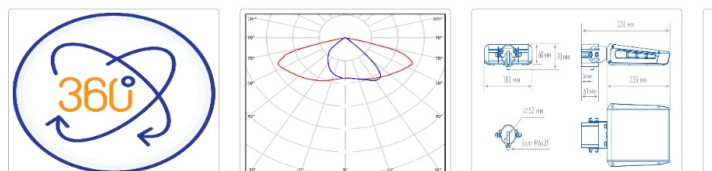

Кривая силы света (КСС): SW (Широкая боковая)

Гарантия, мес: 60

#### Светотехнические характеристики

Мощность, Вт:	34.5
Световой поток светодиодного модуля, ЛМ	6331
Световой поток, Лм	5443
Световая эффективность, Лм/Вт:	157.8
Количество светодиодов, шт:	96
Кривая силы света (КСС):	SW (Широкая боковая)
Цветовая температура, К:	5000
Индекс цветопередачи CRI:	72
Коэффициент пульсаций светового потока, %:	≤ 1%
Ресурс светодиодов, ч:	100000