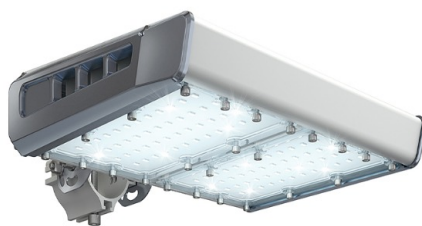

Уличный светильник TL-STREET 90 4K LC F3 D IE

Артикул: **УТ000011849**
 Мощность, Вт: 87.8
 Световой поток, Лм 13526
 Световая эффективность, Лм/Вт: 154.1
 Индекс цветопередачи CRI: 72
 Цветовая температура, К: 4000
 Кривая силы света (КСС): D (120°) косинусная
 Гарантия, мес: 60

ХАРАКТЕРИСТИКИ

Светотехнические характеристики

Мощность, Вт:	87.8
Световой поток светодиодного модуля, Лм	14864
Световой поток, Лм	13526
Световая эффективность, Лм/Вт:	154.1
Количество светодиодов, шт:	160
Кривая силы света (КСС):	D (120°) косинусная
Цветовая температура, К:	4000
Индекс цветопередачи CRI:	72
Коэффициент пульсаций светового потока, %:	≤ 2%
Ресурс светодиодов, ч:	100000

ОБЛАСТЬ ПРИМЕНЕНИЯ

Эксплуатационные характеристики

Материал корпуса:	Анодированный алюминий
Материал рассеивателя:	Оптический поликарбонат
Способ крепления светильника:	Кронштейн консоль Ø30mm - Ø52mm регулируемый +65° / -65°
Степень защиты светильника, IP :	67
Степень защиты оболочки (корпус):	IK10
Степень защиты оболочки (стекло):	IK10
Температура эксплуатации, °С:	от -40° до +45°
Вид климатического исполнения:	УХЛ1
Гарантия, мес:	60