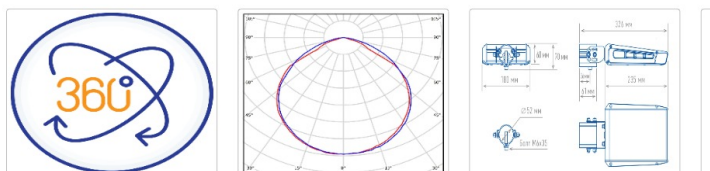

## Уличный светильник TL-STREET 25 5K LC F3 D IE

**Артикул:** УТ000011844  
**Мощность, Вт:** 26.5  
**Световой поток, Лм** 4131  
**Световая эффективность, Лм/Вт:** 155.9  
**Индекс цветопередачи CRI:** 72  
**Цветовая температура, К:** 5000  
**Кривая силы света (КСС):** D (120°) косинусная  
**Гарантия, мес:** 60

### Светотехнические характеристики

Мощность, Вт:	26.5
Световой поток светодиодного модуля, ЛМ	4748
Световой поток, Лм	4131
Световая эффективность, Лм/Вт:	155.9
Количество светодиодов, шт:	72
Кривая силы света (КСС):	D (120°) косинусная
Цветовая температура, К:	5000
Индекс цветопередачи CRI:	72
Коэффициент пульсаций светового потока, %:	≤ 1%
Ресурс светодиодов, ч:	100000