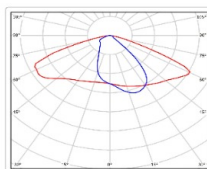

ХАРАКТЕРИСТИКИ

Светотехнические характеристики

Мощность, Вт:	26.5
Световой поток светодиодного модуля, ЛМ	4590
Световой поток, Лм	4251
Световая эффективность, Лм/Вт:	160,4
Количество светодиодов, шт:	72
Кривая света (КСС):	W (145°x60°) широкая боковая
Цветовая температура, К:	4000
Индекс цветопередачи CRI:	72
Коэффициент пульсаций светового потока, %:	≤ 1%
Ресурс светодиодов, ч:	100000