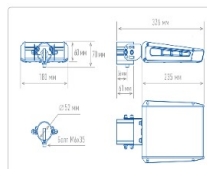

ХАРАКТЕРИСТИКИ

Светотехнические характеристики

Мощность, Вт:	26.5
Световой поток светодиодного модуля, ЛМ	4590
Световой поток, Лм	4251
Световая эффективность, Лм/Вт:	160,4
Количество светодиодов, шт:	72
Кривая света (КСС):	W (145°x60°) широкая боковая
Цветовая температура, К:	4000
Индекс цветопередачи CRI:	72
Коэффициент пульсаций светового потока, %:	≤ 1%
Ресурс светодиодов, ч:	100000

Массогабаритные характеристики

Габариты светильника ДхШхВ, мм:	235x180x60
Габариты светильника с креплениями ДхШхВ, мм:	326x180x70
Масса нетто, кг:	1.72
Светильников в коробке, шт:	1
Объем коробки, м3:	0.006
Масса брутто, кг:	1.84
Габариты коробки ДхШхВ, мм:	350x195x90