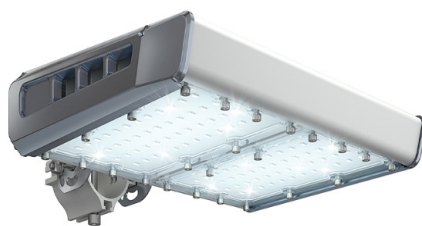

Уличный светильник TL-STREET 80 4K LC F3 D IE

Артикул: **УТ000010946**
 Мощность, Вт: 79
 Световой поток, Лм 12174
 Световая эффективность, Лм/Вт: 154.1
 Индекс цветопередачи CRI: 72
 Цветовая температура, К: 4000
 Кривая силы света (КСС): D (120°) косинусная
 Гарантия, мес: 60

ХАРАКТЕРИСТИКИ

Светотехнические характеристики

Мощность, Вт:	79
Световой поток светодиодного модуля, ЛМ	13378
Световой поток, Лм	12174
Световая эффективность, Лм/Вт:	154.1
Количество светодиодов, шт:	144
Кривая силы света (КСС):	D (120°) косинусная
Цветовая температура, К:	4000
Индекс цветопередачи CRI:	72
Коэффициент пульсаций светового потока, %:	<1
Ресурс светодиодов, ч:	100000

Эксплуатационные характеристики

Материал корпуса:	Анодированный алюминий
Материал рассеивателя:	Оптический поликарбонат
Способ крепления светильника:	Кронштейн консоль Ø30mm - Ø52mm регулируемый +65° / -65°
Степень защиты светильника, IP :	67
Степень защиты оболочки (корпус):	IK10
Степень защиты оболочки (стекло):	IK10
Температура эксплуатации, °С:	от -40° до +45°
Вид климатического исполнения:	УХЛ1
Гарантия, мес:	60