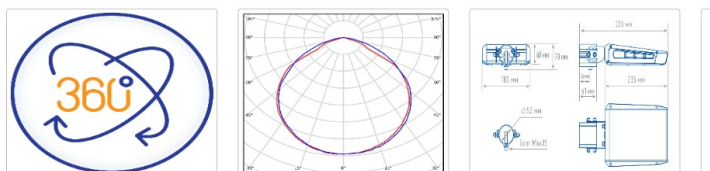

## Уличный светильник TL-STREET 45 5K LC F3 D IE

Артикул: **УТ000010940**  
 Мощность, Вт: 44.7  
 Световой поток, Лм 6780  
 Световая эффективность, Лм/Вт: 151.7  
 Индекс цветопередачи CRI: 72  
 Цветовая температура, К: 5000  
 Кривая силы света (КСС): D (120°) косинусная  
 Гарантия, мес: 60

### Светотехнические характеристики

Мощность, Вт:	44.7
Световой поток светодиодного модуля, ЛМ	7840
Световой поток, Лм	6780
Световая эффективность, Лм/Вт:	151.7
Количество светодиодов, шт:	80
Кривая силы света (КСС):	D (120°) косинусная
Цветовая температура, К:	5000
Индекс цветопередачи CRI:	72
Коэффициент пульсаций светового потока, %:	≤ 1%
Ресурс светодиодов, ч:	100000