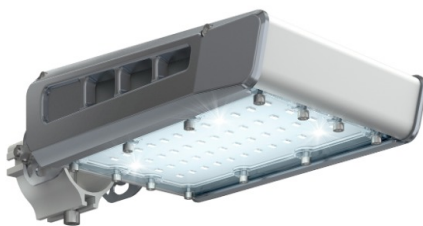

## Уличный светильник TL-STREET 45 5K LC F3 D IE

Артикул: **УТ000010940**  
 Мощность, Вт: 44.7  
 Световой поток, Лм 6780  
 Световая эффективность, Лм/Вт: 151.7  
 Индекс цветопередачи CRI: 72  
 Цветовая температура, К: 5000  
 Кривая силы света (КСС): D (120°) косинусная  
 Гарантия, мес: 60

### Светотехнические характеристики

Мощность, Вт:	44.7
Световой поток светодиодного модуля, ЛМ	7840
Световой поток, Лм	6780
Световая эффективность, Лм/Вт:	151.7
Количество светодиодов, шт:	80
Кривая силы света (КСС):	D (120°) косинусная
Цветовая температура, К:	5000
Индекс цветопередачи CRI:	72
Коэффициент пульсаций светового потока, %:	≤ 1%
Ресурс светодиодов, ч:	100000

### Эксплуатационные характеристики

Материал корпуса:	Анодированный алюминий
Материал рассеивателя:	Оптический поликарбонат
Способ крепления светильника:	Кронштейн консоль Ø330mm - Ø52mm регулируемый +65° / -65°
Степень защиты светильника, IP :	67
Степень защиты оболочки (корпус):	IK10
Степень защиты оболочки (стекло):	IK10
Температура эксплуатации, °С:	от -40° до +45°
Вид климатического исполнения:	УХЛ1
Гарантия, мес:	60