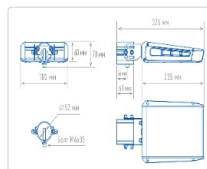

ХАРАКТЕРИСТИКИ

Светотехнические характеристики

Мощность, Вт:	43,5
Световой поток светодиодного модуля, ЛМ	7299
Световой поток, Лм	6758
Световая эффективность, Лм/Вт:	155,4
Количество светодиодов, шт:	80
Кривая света (КСС):	W (145°x60°) широкая боковая
Цветовая температура, К:	4000
Индекс цветопередачи CRI:	72
Коэффициент пульсаций светового потока, %:	≤ 1%
Ресурс светодиодов, ч:	100000

Массогабаритные характеристики

Габариты светильника ДхШхВ, мм:	235x180x60
Габариты светильника с креплениями ДхШхВ, мм:	326x180x70
Масса нетто, кг:	1.72
Светильников в коробке, шт:	1
Объем коробки, м3:	0.006
Масса брутто, кг:	1.84
Габариты коробки ДхШхВ, мм:	350x195x90