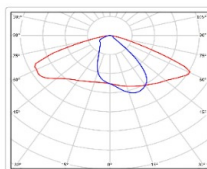

ХАРАКТЕРИСТИКИ

Светотехнические характеристики

Мощность, Вт:	43,5
Световой поток светодиодного модуля, ЛМ	7299
Световой поток, Лм	6758
Световая эффективность, Лм/Вт:	155,4
Количество светодиодов, шт:	80
Кривая света (КСС):	W (145°x60°) широкая боковая
Цветовая температура, К:	4000
Индекс цветопередачи CRI:	72
Коэффициент пульсаций светового потока, %:	≤ 1%
Ресурс светодиодов, ч:	100000