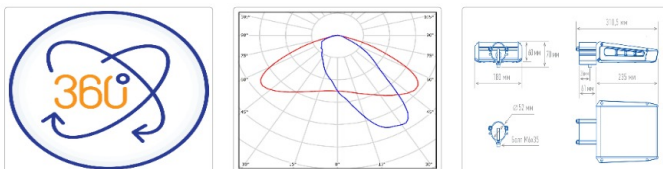

## Уличный светильник TL-STREET 55 5K LC F1 W3 IE

Артикул: **УТ000018380**  
 Мощность, Вт: 57.8  
 Световой поток, Лм 7984  
 Световая эффективность, Лм/Вт: 138.1  
 Индекс цветопередачи CRI: 70  
 Цветовая температура, К: 5000  
 Кривая силы света (КСС): W3 (133°x47°) полуширокая боковая  
 Гарантия, мес: 60

#### Светотехнические характеристики

Мощность, Вт:	57.8
Световой поток светодиодного модуля, ЛМ	8702
Световой поток, Лм	7984
Световая эффективность, Лм/Вт:	138.1
Количество светодиодов, шт:	27
Кривая силы света (КСС):	W3 (133°x47°) полуширокая боковая
Цветовая температура, К:	5000
Индекс цветопередачи CRI:	70
Коэффициент пульсаций светового потока, %:	≤5
Ресурс светодиодов, ч:	300000