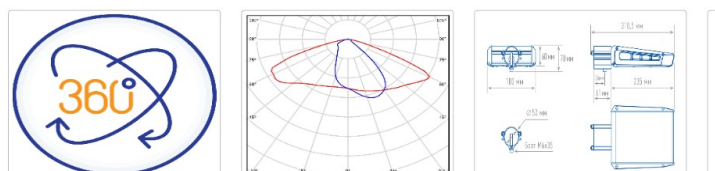

ХАРАКТЕРИСТИКИ

Светотехнические характеристики

Мощность, Вт:	62.2
Световой поток светодиодного модуля, ЛМ	11447
Световой поток, Лм	10188
Световая эффективность, Лм/Вт:	163.8
Количество светодиодов, шт:	140
Кривая силы света (КСС):	W (145°x60°) широкая боковая
Цветовая температура, К:	5000
Индекс цветопередачи CRI:	72
Коэффициент пульсаций светового потока, %:	≤ 1%
Ресурс светодиодов, ч:	100000

СКАЧАТЬ

IES файл

Декларация о соответствии EAC

Паспорт светильника

Сертификат соответствия

Сертификат

Dwg файл

Электрические характеристики

Время включения светильника, с:	1.5
Диммирование:	Нет
Напряжение питания, В:	176 - 264В AC
Частота, Гц:	47 ~ 63 Гц
Коэффициент мощности ИП, cosφ:	≥ 0.95
Грозозащита:	Нет
Термозащита:	Есть
Защита от 380, В:	Да
Защита от холостого хода:	Восстанавливается
Стойкость к микросекундным импульсам большой энергии:	4 кВ (L-N)
Коэффициент пульсаций светового потока, %:	≤ 1%
Гальваническая изоляция:	Да
Пробивное напряжение, кВ AC:	> 1,5 кВ AC
Сопротивление изоляции, МОм:	вход-выход > 200 МОм
Класс защиты от поражения электрическим током:	1