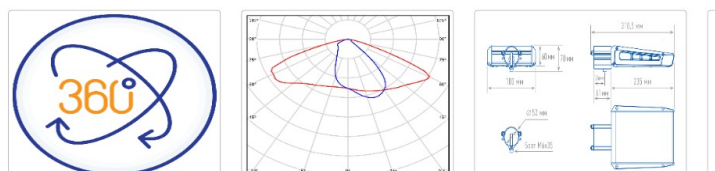

ХАРАКТЕРИСТИКИ

Светотехнические характеристики

Мощность, Вт:	62.2
Световой поток светодиодного модуля, ЛМ	11447
Световой поток, Лм	10188
Световая эффективность, Лм/Вт:	163.8
Количество светодиодов, шт.	140
Кривая силы света (КСС):	W (145°x60°) широкая боковая
Цветовая температура, К:	4000
Индекс цветопередачи CRI:	72
Коэффициент пульсаций светового потока, %:	≤ 1%
Ресурс светодиодов, ч:	100000

ОБЛАСТЬ ПРИМЕНЕНИЯ

Эксплуатационные характеристики

Материал корпуса:	Анодированный алюминий
Материал рассеивателя:	Оптический поликарбонат
Способ крепления светильника:	Консоль Ø30mm - Ø52mm
Степень защиты светильника, IP :	67
Степень защиты оболочки (корпус):	IK10
Степень защиты оболочки (стекло):	IK10
Температура эксплуатации, °С:	от -40° до +45°
Вид климатического исполнения:	УХЛ1
Гарантия, мес:	60