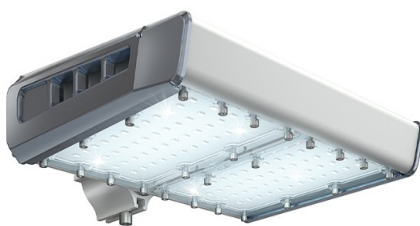

## Уличный светильник TL-STREET 90 4K LC F1 D IE

Артикул: **УТ000014440**  
 Мощность, Вт: 85.4  
 Световой поток, Лм 13105  
 Световая эффективность, Лм/Вт: 153.5  
 Индекс цветопередачи CRI: 72  
 Цветовая температура, К: 4000  
 Кривая силы света (КСС): D (120°) косинусная  
 Гарантия, мес: 60

#### Светотехнические характеристики

Мощность, Вт:	85.4
Световой поток светодиодного модуля, Лм	15063
Световой поток, Лм	13105
Световая эффективность, Лм/Вт:	153.5
Количество светодиодов, шт:	160
Кривая силы света (КСС):	D (120°) косинусная
Цветовая температура, К:	4000
Индекс цветопередачи CRI:	72
Коэффициент пульсаций светового потока, %:	≤ 2%
Ресурс светодиодов, ч:	100000