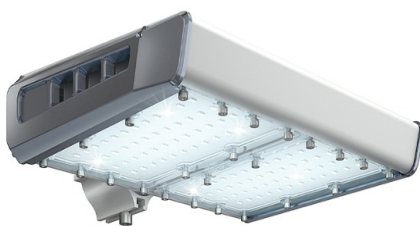

Уличный светильник TL-STREET 80 4K LC F1 D IE

Артикул: **УТ000011547**
 Мощность, Вт: 78.6
 Световой поток, Лм 11982
 Световая эффективность, Лм/Вт: 152.4
 Индекс цветопередачи CRI: 72
 Цветовая температура, К: 4000
 Кривая силы света (КСС): D (120°) косинусная
 Гарантия, мес: 60

ХАРАКТЕРИСТИКИ

Светотехнические характеристики

Мощность, Вт:	78.6
Световой поток светодиодного модуля, Лм	14244
Световой поток, Лм	11982
Световая эффективность, Лм/Вт:	152.4
Количество светодиодов, шт:	144
Кривая силы света (КСС):	D (120°) косинусная
Цветовая температура, К:	4000
Индекс цветопередачи CRI:	72
Коэффициент пульсаций светового потока, %:	<1
Ресурс светодиодов, ч:	100000

Эксплуатационные характеристики

Материал корпуса:	Анодированный алюминий
Материал рассеивателя:	Оптический поликарбонат
Способ крепления светильника:	Консольное крепление Ø30mm - Ø52mm
Степень защиты светильника, IP :	67
Степень защиты оболочки (корпус):	IK10
Степень защиты оболочки (стекло):	IK10
Температура эксплуатации, °С:	от -40° до +45°
Вид климатического исполнения:	УХЛ1
Гарантия, мес:	60