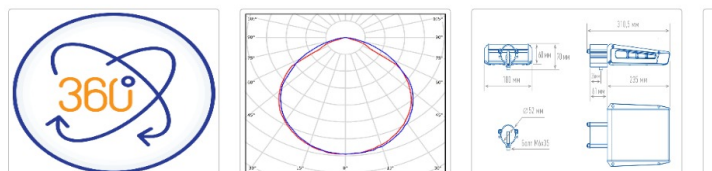

Уличный светильник TL-STREET 55 5K LC F1 D IE

Артикул: УТ000010985
 Мощность, Вт: 51.8
 Световой поток, Лм 8016
 Световая эффективность, Лм/Вт: 154.7
 Индекс цветопередачи CRI: 72
 Цветовая температура, К: 5000
 Кривая силы света (КСС): D (120°) косинусная
 Гарантия, мес: 60

ХАРАКТЕРИСТИКИ

Светотехнические характеристики

Мощность, Вт:	51.8
Световой поток светодиодного модуля, ЛМ	9319
Световой поток, Лм	8016
Световая эффективность, Лм/Вт:	154.7
Количество светодиодов, шт:	96
Кривая силы света (КСС):	D (120°) косинусная
Цветовая температура, К:	5000
Индекс цветопередачи CRI:	72
Коэффициент пульсаций светового потока, %:	≤ 1%
Ресурс светодиодов, ч:	100000

Эксплуатационные характеристики

Материал корпуса:	Анодированный алюминий
Материал рассеивателя:	Оптический поликарбонат
Способ крепления светильника:	Консольное крепление Ø30mm - Ø52mm
Степень защиты светильника, IP:	67
Степень защиты оболочки (корпус):	IK10
Степень защиты оболочки (стекло):	IK10
Температура эксплуатации, °С:	от -40° до +45°
Вид климатического исполнения:	УХЛ1
Гарантия, мес:	60