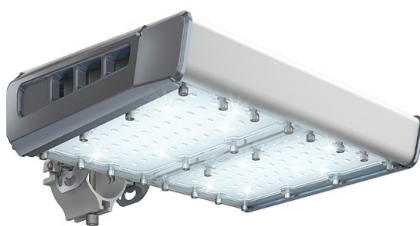

Уличный светильник TL-STREET 80 4K LC DIM F3 D

Артикул: **УТ000009752**
 Мощность, Вт: 70.7
 Световой поток, Лм 8177
 Световая эффективность, Лм/Вт: 115.7
 Индекс цветопередачи CRI: 70
 Цветовая температура, К: 4000
 Кривая силы света (КСС): D (120°) косинусная
 Гарантия, мес: 60

ХАРАКТЕРИСТИКИ

Светотехнические характеристики

Мощность, Вт:	70.7
Световой поток светодиодного модуля, ЛМ	9395
Световой поток, Лм	8177
Световая эффективность, Лм/Вт:	115.7
Количество светодиодов, шт:	64
Кривая силы света (КСС):	D (120°) косинусная
Цветовая температура, К:	4000
Индекс цветопередачи CRI:	70
Коэффициент пульсаций светового потока, %:	≤ 1%
Ресурс светодиодов, ч:	100000

ОБЛАСТЬ ПРИМЕНЕНИЯ

Эксплуатационные характеристики

Материал корпуса:	Анодированный алюминий
Материал рассеивателя:	Оптический поликарбонат
Способ крепления светильника:	Кронштейн консоль Ø30mm - Ø52mm регулируемый +65° / -65°
Степень защиты светильника, IP :	67
Степень защиты оболочки (корпус):	IK10
Степень защиты оболочки (стекло):	IK10
Температура эксплуатации, °С:	от -40° до +45°
Вид климатического исполнения:	УХЛ1
Гарантия, мес:	60