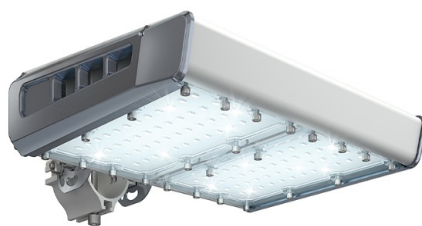

Уличный светильник TL-STREET 100 4K LC DIM F3 D

Артикул: **УТ000009740**
 Мощность, Вт: 89.2
 Световой поток, Лм 10245
 Световая эффективность, Лм/Вт: 114.9
 Индекс цветопередачи CRI: 70
 Цветовая температура, К: 4000
 Кривая силы света (КСС): D (120°) косинусная
 Гарантия, мес: 60

ХАРАКТЕРИСТИКИ

Светотехнические характеристики

Мощность, Вт:	89.2
Световой поток светодиодного модуля, Лм	11776
Световой поток, Лм	10245
Световая эффективность, Лм/Вт:	114.9
Количество светодиодов, шт:	80
Кривая силы света (КСС):	D (120°) косинусная
Цветовая температура, К:	4000
Индекс цветопередачи CRI:	70
Коэффициент пульсаций светового потока, %:	≤ 1%
Ресурс светодиодов, ч:	100000

ОБЛАСТЬ ПРИМЕНЕНИЯ

Эксплуатационные характеристики

Материал корпуса:	Анодированный алюминий
Материал рассеивателя:	Оптический поликарбонат
Способ крепления светильника:	Кронштейн консоль Ø30mm - Ø52mm регулируемый +65° / -65°
Степень защиты светильника, IP :	67
Степень защиты оболочки (корпус):	IK10
Степень защиты оболочки (стекло):	IK10
Температура эксплуатации, °С:	от -40° до +45°
Вид климатического исполнения:	УХЛ1
Гарантия, мес:	60