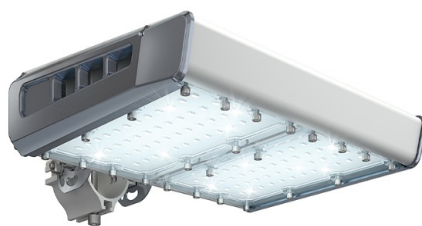

Уличный светильник TL-STREET 100 5K LC F3 D

Артикул: **УТ000009625**
 Мощность, Вт: 89.2
 Световой поток, Лм 11590
 Световая эффективность, Лм/Вт: 129.9
 Индекс цветопередачи CRI: 72
 Цветовая температура, К: 5000
 Кривая силы света (КСС): D (120°) косинусная
 Гарантия, мес: 60

ХАРАКТЕРИСТИКИ

Светотехнические характеристики

Мощность, Вт:	89.2
Световой поток светодиодного модуля, ЛМ	13321
Световой поток, Лм	11590
Световая эффективность, Лм/Вт:	129.9
Количество светодиодов, шт:	80
Кривая силы света (КСС):	D (120°) косинусная
Цветовая температура, К:	5000
Индекс цветопередачи CRI:	72
Коэффициент пульсаций светового потока, %:	≤ 1%
Ресурс светодиодов, ч:	100000

ОБЛАСТЬ ПРИМЕНЕНИЯ

Эксплуатационные характеристики

Материал корпуса:	Анодированный алюминий
Материал рассеивателя:	Оптический поликарбонат
Способ крепления светильника:	Кронштейн консоль Ø30mm - Ø52mm регулируемый +65° / -65°
Степень защиты светильника, IP :	67
Степень защиты оболочки (корпус):	IK10
Степень защиты оболочки (стекло):	IK10
Температура эксплуатации, °С:	от -40° до +45°
Вид климатического исполнения:	УХЛ1
Гарантия, мес:	60