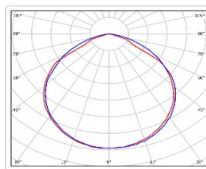

Guarantee, мес: 60

ХАРАКТЕРИСТИКИ

Светотехнические характеристики

Мощность, Вт:	70,7
Световой поток светодиодного модуля, ЛМ	9395
Световой поток, Лм	8177
Световая эффективность, Лм/Вт:	115,7
Количество светодиодов, шт:	64
Кривая света (КСС):	D (120°) косинусная
Цветовая температура, К:	4000
Индекс цветопередачи CRI:	70
Коэффициент пульсаций светового потока, %:	<1
Ресурс светодиодов, ч:	100000