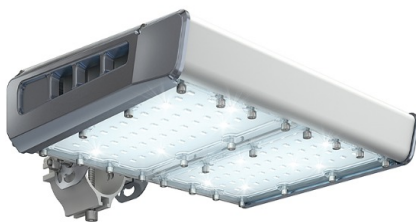

Уличный светильник TL-STREET 80 4K LC F3 D

Артикул: УТ000009610

Мощность, Вт: 70,7

Световой поток, Лм 8177

Световая эффективность, Лм/Вт: 115,7

Индекс цветопередачи CRI: 70

Цветовая температура, К: 4000

Кривая света (КСС): D (120°) косинусная

Guarantee, мес: 60

ХАРАКТЕРИСТИКИ

Светотехнические характеристики

Мощность, Вт:	70,7
Световой поток светодиодного модуля, ЛМ	9395
Световой поток, Лм	8177
Световая эффективность, Лм/Вт:	115,7
Количество светодиодов, шт:	64
Кривая света (КСС):	D (120°) косинусная
Цветовая температура, К:	4000
Индекс цветопередачи CRI:	70
Коэффициент пульсаций светового потока, %:	<1
Ресурс светодиодов, ч:	100000

Эксплуатационные характеристики

Материал корпуса:	Анодированный алюминий
Материал рассеивателя:	Оптический поликарбонат
Способ крепления светильника:	Кронштейн консоли Ø30мм - Ø52мм регулируемый +65°/-65°
Степень защиты светильника, IP:	67
Степень защиты (корпус):	ИК10
Степень защиты (стекло):	ИК10
Температура эксплуатации, °С:	от -40° до +45°
Вид климатического исполнения:	УХЛ1
Guarantee, мес:	60