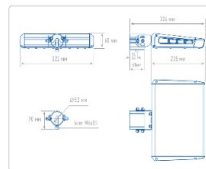

ХАРАКТЕРИСТИКИ

Светотехнические характеристики

Мощность, Вт:	70,7
Световой поток светодиодного модуля, ЛМ	9395
Световой поток, Лм	8177
Световая эффективность, Лм/Вт:	115,7
Количество светодиодов, шт:	64
Кривая света (КСС):	D (120°) косинусная
Цветовая температура, К:	4000
Индекс цветопередачи CRI:	70
Коэффициент пульсаций светового потока, %:	<1
Ресурс светодиодов, ч:	100000

Электрические характеристики

Время включения светильника, с:	1,5
Dimming:	Нет
Напряжение питания, В:	176 - 264В переменного тока
Frequency, Гц:	47 ~ 63 Гц
Коэффициент производительности ИП, cosφ:	≥ 0,95
Grossozita:	Да
Thermozashchita:	Есть
Защита от 380, В:	Да
Защита от холостого хода:	Восстанавливается
Стойкость к микросекундным импульсам большой энергии:	4 кВ (LN), 6 кВ (L-PE, N-PE)
Коэффициент пульсаций светового потока, %:	<1
Гальваническая изоляция:	Да
Пробивное напряжение, кВ переменного тока:	> 1,5 кВ переменного тока
Сопротивление выполнению, МОм:	вход-выход > 200 МОм; вход-земля > 200 МОм; выход-земля > 200 МОм
Класс защиты от поражения электрическим током:	1

СКАЧАТЬ

IES файл

Декларация о соответствии ЕАС

Паспорт светильника

Сертификат соответствия

Сертификат

Dwg файл