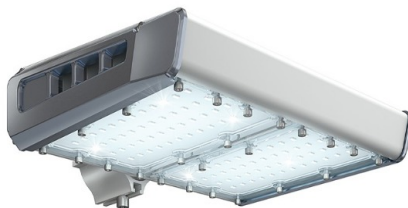

Уличный светильник TL-STREET 100 5K LC DIM F1 D

Артикул: **УТ000015727**
 Мощность, Вт: 89.2
 Световой поток, Лм 10245
 Световая эффективность, Лм/Вт: 114.9
 Индекс цветопередачи CRI: 72
 Цветовая температура, К: 5000
 Кривая силы света (КСС): D (120°) косинусная
 Гарантия, мес: 60

ХАРАКТЕРИСТИКИ

Светотехнические характеристики

Мощность, Вт:	89.2
Световой поток светодиодного модуля, Лм	11776
Световой поток, Лм	10245
Световая эффективность, Лм/Вт:	114.9
Количество светодиодов, шт:	80
Кривая силы света (КСС):	D (120°) косинусная
Цветовая температура, К:	5000
Индекс цветопередачи CRI:	72
Коэффициент пульсаций светового потока, %:	≤ 1%
Ресурс светодиодов, ч:	100000

ОБЛАСТЬ ПРИМЕНЕНИЯ

Эксплуатационные характеристики

Материал корпуса:	Анодированный алюминий
Материал рассеивателя:	Оптический поликарбонат
Способ крепления светильника:	Консольное крепление Ø30mm - Ø52mm
Степень защиты светильника, IP :	67
Степень защиты оболочки (корпус):	IK10
Степень защиты оболочки (стекло):	IK10
Температура эксплуатации, °С:	от -40° до +45°
Вид климатического исполнения:	УХЛ1
Гарантия, мес:	60