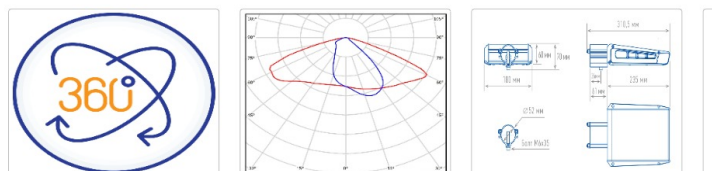

## Уличный светильник TL-STREET 35 4K LC F1 W

Артикул: УТ000009117  
 Мощность, Вт: 34.7  
 Световой поток, Лм 3823  
 Световая эффективность, Лм/Вт: 110.2  
 Индекс цветопередачи CRI: 70  
 Цветовая температура, К: 4000  
 Кривая силы света (КСС): W (145°x60°) широкая боковая  
 Гарантия, мес: 60

#### Светотехнические характеристики

Мощность, Вт:	34.7
Световой поток светодиодного модуля, ЛМ	4295
Световой поток, Лм	3823
Световая эффективность, Лм/Вт:	110.2
Количество светодиодов, шт:	28
Кривая силы света (КСС):	W (145°x60°) широкая боковая
Цветовая температура, К:	4000
Индекс цветопередачи CRI:	70
Коэффициент пульсаций светового потока, %:	≤ 1%
Ресурс светодиодов, ч:	100000