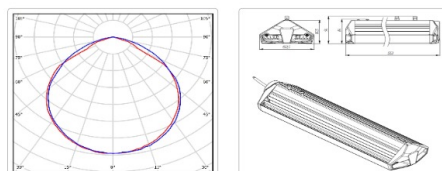

ХАРАКТЕРИСТИКИ

Светотехнические характеристики

Мощность, Вт:	100
Световой поток светодиодного модуля, ЛМ	15688
Световой поток, Лм	13856
Световая эффективность, Лм/Вт:	138.6
Количество светодиодов, шт:	84
Кривая силы света (КСС):	D (120°) косинусная
Цветовая температура, К:	5000
Индекс цветопередачи CRI:	72
Ресурс светодиодов, ч:	100000

СКАЧАТЬ

IES файл

Паспорт светильника

Сертификат соответствия

Сертификат

Электрические характеристики

Время включения светильника, с:	1.5
Диммирование:	Нет
Напряжение питания, В:	176 - 264В AC
Частота, Гц:	47 ~ 63 Гц
Коэффициент мощности ИП, cosφ:	≥ 0,95
Грозозащита:	Да
Термозащита:	Есть
Защита от 380, В:	Да
Защита от холостого хода:	Восстанавливается
Стойкость к микросекундным импульсам большой энергии:	4 кВ (L-N), 6 кВ (L-PE, N-PE)
Коэффициент пульсаций светового потока, %:	≤ 2%
Гальваническая изоляция:	Да
Пробивное напряжение, кВ AC:	> 1,5 кВ AC
Сопротивление изоляции, МОм:	вход-выход > 200 МОм; вход-земля > 200 МОм; выход-земля > 200 МОм
Класс защиты от поражения электрическим током:	1