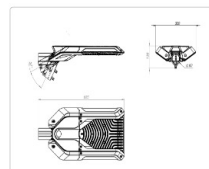

ХАРАКТЕРИСТИКИ

Светотехнические характеристики

Мощность, Вт:	236.3
Световой поток светодиодного модуля, ЛМ	37066
Световой поток, Лм	31147
Световая эффективность, Лм/Вт:	131.8
Количество светодиодов, шт:	480
Кривая силы света (КСС):	SW (Широкая боковая)
Цветовая температура, К:	3000
Индекс цветопередачи CRI:	80
Ресурс светодиодов, ч:	100000

СКАЧАТЬ

Паспорт светильника

Сертификат соответствия

Сертификат

Электрические характеристики

Время включения светильника, с:	0.5
Диммирование:	Да
Напряжение питания, В:	100-305 VAC / 142-431 VDC
Частота, Гц:	47 Гц - 63 Гц
Коэффициент мощности ИП, cosφ:	≥ 0,95
Грозазащита:	Нет
Термозащита:	Есть
Защита от 380, В:	Нет
Защита от холостого хода:	Есть
Стойкость к микросекундным импульсам большой энергии:	6kV/4kV
Коэффициент пульсаций светового потока, %:	5
Гальваническая изоляция:	Да
Пробивное напряжение, кВ AC:	I/P-O/P3.75 KVAC
Сопротивление изоляции, МОм:	I/P-O/P I/P-FG, O/P-FG:100M Ohms / 500VDC / 25°C/ 70% RH
Класс защиты от поражения электрическим током:	1