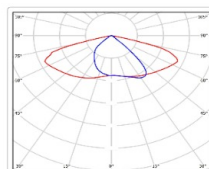

ХАРАКТЕРИСТИКИ

Светотехнические характеристики

Мощность, Вт:	236.3
Световой поток светодиодного модуля, ЛМ	37066
Световой поток, Лм	31147
Световая эффективность, Лм/Вт:	131.8
Количество светодиодов, шт:	480
Кривая силы света (КСС):	SW (Широкая боковая)
Цветовая температура, К:	3000
Индекс цветопередачи CRI:	80
Ресурс светодиодов, ч:	100000