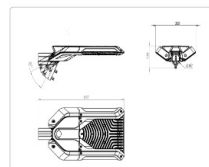

ХАРАКТЕРИСТИКИ

Светотехнические характеристики

Мощность, Вт:	199.8
Световой поток светодиодного модуля, ЛМ	34506
Световой поток, Лм	30617
Световая эффективность, Лм/Вт:	153.2
Количество светодиодов, шт:	480
Кривая силы света (КСС):	SW (Широкая боковая)
Цветовая температура, К:	5000
Индекс цветопередачи CRI:	72
Ресурс светодиодов, ч:	100000

СКАЧАТЬ

Паспорт светильника

Сертификат соответствия

Сертификат

Электрические характеристики

Время включения светильника, с:	0.5
Диммирование:	Нет
Напряжение питания, В:	100-305 VAC / 142-431 VDC
Частота, Гц:	47 Гц - 63 Гц
Коэффициент мощности ИП, cosφ:	≥ 0,95
Грозазащита:	Нет
Термозащита:	Есть
Защита от 380, В:	Нет
Защита от холостого хода:	Есть
Стойкость к микросекундным импульсам большой энергии:	6kV/4kV
Коэффициент пульсаций светового потока, %:	3
Гальваническая изоляция:	Да
Пробивное напряжение, кВ AC:	I/P-O/P3.75 KVAC
Сопротивление изоляции, МОм:	I/P-O/P I/P-FG, O/P-FG:100M Ohms / 500VDC / 25°C/ 70% RH
Класс защиты от поражения электрическим током:	1