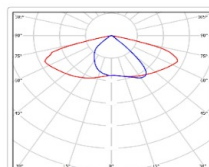

ХАРАКТЕРИСТИКИ

Светотехнические характеристики

Мощность, Вт:	199.8
Световой поток светодиодного модуля, ЛМ	34506
Световой поток, Лм	30617
Световая эффективность, Лм/Вт:	153.2
Количество светодиодов, шт:	480
Кривая силы света (КСС):	SW (Широкая боковая)
Цветовая температура, К:	5000
Индекс цветопередачи CRI:	72
Ресурс светодиодов, ч:	100000