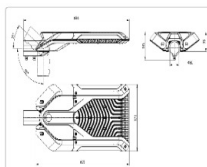

ХАРАКТЕРИСТИКИ

Светотехнические характеристики

Мощность, Вт:	206
Световой поток светодиодного модуля, ЛМ	35054
Световой поток, Лм	33091
Световая эффективность, Лм/Вт:	160.6
Количество светодиодов, шт:	480
Кривая силы света (КСС):	SW (Широкая боковая)
Цветовая температура, К:	4000
Индекс цветопередачи CRI:	72
Коэффициент пульсаций светового потока, %:	5
Ресурс светодиодов, ч:	100000

Электрические характеристики

Время включения светильника, с:	0.5
Диммирование:	Да
Напряжение питания, В:	176В - 264В AC
Частота, Гц:	47 Гц - 63 Гц
Коэффициент мощности ИП, cosφ:	~ 0,95
Грозозащита:	Да
Термозащита:	есть
Защита от 380, В:	Да
Защита от холостого хода:	есть
Стойкость к микросекундным импульсам большой энергии:	4 кВ линия-линия, 6 кВ линия-земление
Коэффициент пульсаций светового потока, %:	5
Гальваническая изоляция:	Да
Пробивное напряжение, кВ AC:	> 1,5 кВ AC
Сопротивление изоляции, МОм:	> 100 МОм
Класс защиты от поражения электрическим током:	1

СКАЧАТЬ

IES файл

Декларация о соответствии ЕАС

Паспорт светильника

Сертификат соответствия

Сертификат

Dwg файл

Инструкции