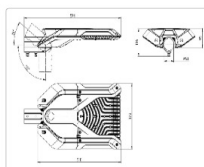

ХАРАКТЕРИСТИКИ

Светотехнические характеристики

Мощность, Вт:	87.7
Световой поток светодиодного модуля, ЛМ	14775
Световой поток, Лм	13110
Световая эффективность, Лм/Вт:	149.5
Количество светодиодов, шт:	140
Кривая силы света (КСС):	SW (Широкая боковая)
Цветовая температура, К:	4000
Индекс цветопередачи CRI:	72
Коэффициент пульсаций светового потока, %:	≤ 2%
Ресурс светодиодов, ч:	100000

СКАЧАТЬ

Паспорт светильника

Сертификат соответствия

Сертификат

Электрические характеристики

Время включения светильника, с:	1.5
Диммирование:	Нет
Напряжение питания, В:	176 - 264В AC
Частота, Гц:	47 ~ 63 Гц
Коэффициент мощности ИП, cosφ:	~ 0.95
Грозазащита:	Да
Термозащита:	Есть
Защита от 380, В:	Да
Защита от холостого хода:	Восстанавливается
Стойкость к микросекундным импульсам большой энергии:	4 кВ (L-N), 6 кВ (L-PE, N-PE)
Коэффициент пульсаций светового потока, %:	≤ 2%
Гальваническая изоляция:	Да
Пробивное напряжение, кВ AC:	> 1.5 кВ AC
Сопротивление изоляции, МОм:	вход-выход > 200 МОм, вход-земля > 200 МОм, выход-земля > 200 МОм
Класс защиты от поражения электрическим током:	1