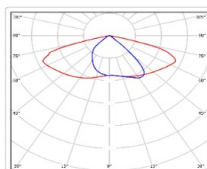

Кривая силы света (КСС): SW (Широкая боковая)

Гарантия, мес: 60

ХАРАКТЕРИСТИКИ

Светотехнические характеристики

Мощность, Вт:	120.6
Световой поток светодиодного модуля, ЛМ	19219
Световой поток, Лм	16202
Световая эффективность, Лм/Вт:	134.3
Количество светодиодов, шт:	280
Кривая силы света (КСС):	SW (Широкая боковая)
Цветовая температура, К:	3000
Индекс цветопередачи CRI:	80
Ресурс светодиодов, ч:	100000