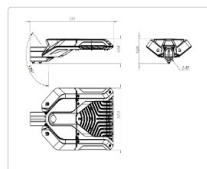

Кривая силы света (КСС): SW (Широкая боковая)

Гарантия, мес: 60

ХАРАКТЕРИСТИКИ

Светотехнические характеристики

Мощность, Вт:	120.6
Световой поток светодиодного модуля, ЛМ	19219
Световой поток, Лм	16202
Световая эффективность, Лм/Вт:	134.3
Количество светодиодов, шт:	280
Кривая силы света (КСС):	SW (Широкая боковая)
Цветовая температура, К:	3000
Индекс цветопередачи CRI:	80
Ресурс светодиодов, ч:	100000

Массогабаритные характеристики

Габариты светильника ДхШхВ, мм:	511x320x92
Габариты светильника с креплением ДхШхВ, мм:	583x320x118
Масса нетто, кг:	5
Светильников в коробке, шт:	1
Объем коробки, м3:	0.038
Масса брутто, кг:	5.5
Габариты коробки ДхШхВ, мм:	610x405x155