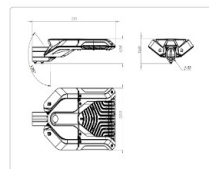

ХАРАКТЕРИСТИКИ

Светотехнические характеристики

Мощность, Вт:	158.4
Световой поток светодиодного модуля, ЛМ	27821
Световой поток, Лм	23453
Световая эффективность, Лм/Вт:	148.1
Количество светодиодов, шт:	320
Кривая силы света (КСС):	SW (Широкая боковая)
Цветовая температура, К:	4000
Индекс цветопередачи CRI:	72
Ресурс светодиодов, ч:	100000

СКАЧАТЬ

Паспорт светильника

Сертификат соответствия

Сертификат

Электрические характеристики

Время включения светильника, с:	0.5
Диммирование:	Да
Напряжение питания, В:	100-305 VAC / 142-431 VDC
Частота, Гц:	47 Гц - 63 Гц
Коэффициент мощности ИП, cosφ:	≥ 0,95
Грозозащита:	Нет
Термозащита:	Есть
Защита от 380, В:	Нет
Защита от холостого хода:	Есть
Стойкость к микросекундным импульсам большой энергии:	6kV/4kV
Коэффициент пульсаций светового потока, %:	4
Гальваническая изоляция:	Да
Пробивное напряжение, кВ AC:	I/P-O/P3.75 KVAC
Сопротивление изоляции, МОм:	I/P-O/P I/P-FG, O/P-FG:100M Ohms / 500VDC / 25°C/ 70% RH
Класс защиты от поражения электрическим током:	1