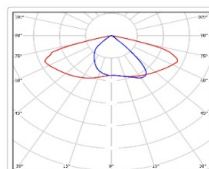

ХАРАКТЕРИСТИКИ

Светотехнические характеристики

Мощность, Вт:	158.4
Световой поток светодиодного модуля, ЛМ	27821
Световой поток, Лм	23453
Световая эффективность, Лм/Вт:	148.1
Количество светодиодов, шт:	320
Кривая силы света (КСС):	SW (Широкая боковая)
Цветовая температура, К:	4000
Индекс цветопередачи CRI:	72
Ресурс светодиодов, ч:	100000