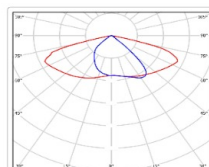

Уличный светильник ATAMAN Street 150-2 750 SW GL DIM

Артикул: **УТ000022713**
 Мощность, Вт: 148.2
 Световой поток, Лм 22150
 Световая эффективность, Лм/Вт: 149.5
 Индекс цветопередачи CRI: 72
 Цветовая температура, К: 5000
 Кривая силы света (КСС): SW (Широкая боковая)
 Гарантия, мес: 60

ХАРАКТЕРИСТИКИ

Светотехнические характеристики

Мощность, Вт:	148.2
Световой поток светодиодного модуля, ЛМ	26275
Световой поток, Лм	22150
Световая эффективность, Лм/Вт:	149.5
Количество светодиодов, шт:	320
Кривая силы света (КСС):	SW (Широкая боковая)
Цветовая температура, К:	5000
Индекс цветопередачи CRI:	72
Ресурс светодиодов, ч:	100000