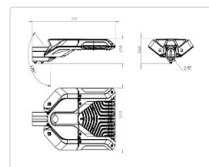

ХАРАКТЕРИСТИКИ

Светотехнические характеристики

Мощность, Вт:	148.2
Световой поток светодиодного модуля, ЛМ	26275
Световой поток, Лм	22150
Световая эффективность, Лм/Вт:	149.5
Количество светодиодов, шт:	320
Кривая силы света (КСС):	SW (Широкая боковая)
Цветовая температура, К:	5000
Индекс цветопередачи CRI:	72
Ресурс светодиодов, ч:	100000

СКАЧАТЬ

Паспорт светильника

Сертификат соответствия

Сертификат

Электрические характеристики

Время включения светильника, с:	0.5
Диммирование:	Да
Напряжение питания, В:	100-305 VAC / 142-431 VDC
Частота, Гц:	47 Гц - 63 Гц
Коэффициент мощности ИП, cosφ:	≥ 0,95
Грозозащита:	Нет
Термозащита:	Есть
Защита от 380, В:	Нет
Защита от холостого хода:	Есть
Стойкость к микросекундным импульсам большой энергии:	6kV/4kV
Коэффициент пульсаций светового потока, %:	4
Гальваническая изоляция:	Да
Пробивное напряжение, кВ AC:	I/P-O/P3.75 KVAC
Сопротивление изоляции, МОм:	I/P-O/P I/P-FG, O/P-FG:100M Ohms / 500VDC / 25°C/ 70% RH
Класс защиты от поражения электрическим током:	1