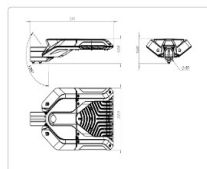

ХАРАКТЕРИСТИКИ

Светотехнические характеристики

Мощность, Вт:	133.2
Световой поток светодиодного модуля, ЛМ	23004
Световой поток, Лм	20411
Световая эффективность, Лм/Вт:	153.2
Количество светодиодов, шт:	320
Кривая силы света (КСС):	SW (Широкая боковая)
Цветовая температура, К:	5000
Индекс цветопередачи CRI:	72
Ресурс светодиодов, ч:	100000

СКАЧАТЬ

Паспорт светильника

Сертификат соответствия

Сертификат

Электрические характеристики

Время включения светильника, с:	0.5
Диммирование:	Да
Напряжение питания, В:	100-305 VAC / 142-431 VDC
Частота, Гц:	47 Гц - 63 Гц
Коэффициент мощности ИП, cosφ:	≥ 0,95
Грозозащита:	Нет
Термозащита:	Есть
Защита от 380, В:	Нет
Защита от холостого хода:	Есть
Стойкость к микросекундным импульсам большой энергии:	6kV/4kV
Коэффициент пульсаций светового потока, %:	4
Гальваническая изоляция:	Да
Пробивное напряжение, кВ AC:	I/P-O/P3.75 KVAC
Сопротивление изоляции, МОм:	I/P-O/P I/P-FG, O/P-FG:100M Ohms / 500VDC / 25°C / 70% RH
Класс защиты от поражения электрическим током:	1