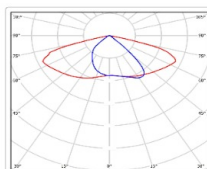

Уличный светильник ATAMAN Street 140-2 750 SW GL DIM

Артикул: УТ000022706
Мощность, Вт: 133.2
Световой поток, Лм 20411
Световая эффективность, Лм/Вт: 153.2
Индекс цветопередачи CRI: 72
Цветовая температура, К: 5000
Кривая силы света (КСС): SW (Широкая боковая)
Гарантия, мес: 60

ХАРАКТЕРИСТИКИ

Светотехнические характеристики

Мощность, Вт:	133.2
Световой поток светодиодного модуля, ЛМ	23004
Световой поток, Лм	20411
Световая эффективность, Лм/Вт:	153.2
Количество светодиодов, шт:	320
Кривая силы света (КСС):	SW (Широкая боковая)
Цветовая температура, К:	5000
Индекс цветопередачи CRI:	72
Ресурс светодиодов, ч:	100000