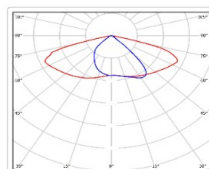

ХАРАКТЕРИСТИКИ

Светотехнические характеристики

Мощность, Вт:	120.6
Световой поток светодиодного модуля, ЛМ	21638
Световой поток, Лм	18241
Световая эффективность, Лм/Вт:	151.3
Количество светодиодов, шт:	280
Кривая силы света (КСС):	SW (Широкая боковая)
Цветовая температура, К:	5000
Индекс цветопередачи CRI:	72
Ресурс светодиодов, ч:	100000