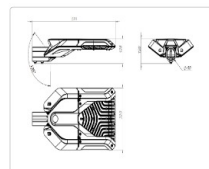

ХАРАКТЕРИСТИКИ

Светотехнические характеристики

Мощность, Вт:	120.6
Световой поток светодиодного модуля, ЛМ	21638
Световой поток, Лм	18241
Световая эффективность, Лм/Вт:	151.3
Количество светодиодов, шт:	280
Кривая силы света (КСС):	SW (Широкая боковая)
Цветовая температура, К:	5000
Индекс цветопередачи CRI:	72
Ресурс светодиодов, ч:	100000

СКАЧАТЬ

Паспорт светильника

Сертификат соответствия

Сертификат

Электрические характеристики

Время включения светильника, с:	0.5
Диммирование:	Да
Напряжение питания, В:	100-305 VAC / 142-431 VDC
Частота, Гц:	47 Гц - 63 Гц
Коэффициент мощности ИП, cosφ:	≥ 0,95
Грозозащита:	Нет
Термозащита:	Есть
Защита от 380, В:	Нет
Защита от холостого хода:	Есть
Стойкость к микросекундным импульсам большой энергии:	6kV/4kV
Коэффициент пульсаций светового потока, %:	4
Гальваническая изоляция:	Да
Пробивное напряжение, кВ AC:	I/P-O/P3.75 KVAC
Сопротивление изоляции, МОм:	I/P-O/P I/P-FG, O/P-FG:100M Ohms / 500VDC / 25°C / 70% RH
Класс защиты от поражения электрическим током:	1