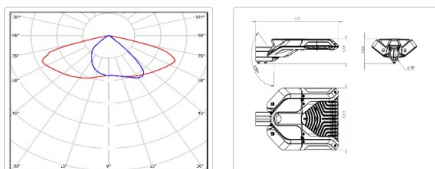

Кривая силы света (КСС): SW (Широкая боковая)

Гарантия, мес: 60

ХАРАКТЕРИСТИКИ

Светотехнические характеристики

Мощность, Вт:	120.6
Световой поток светодиодного модуля, ЛМ	21638
Световой поток, Лм	18241
Световая эффективность, Лм/Вт:	151.3
Количество светодиодов, шт:	280
Кривая силы света (КСС):	SW (Широкая боковая)
Цветовая температура, К:	4000
Индекс цветопередачи CRI:	72
Ресурс светодиодов, ч:	100000

Массогабаритные характеристики

Габариты светильника ДхШхВ, мм:	511x320x92
Габариты светильника с креплением ДхШхВ, мм:	583x320x118
Масса нетто, кг:	5
Светильников в коробке, шт:	1
Объем коробки, м3:	0.038
Масса брутто, кг:	5.5
Габариты коробки ДхШхВ, мм	610x405x155