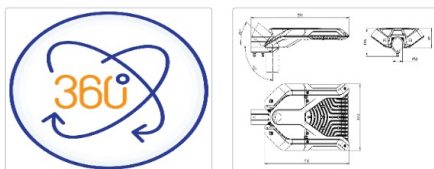

ХАРАКТЕРИСТИКИ

Светотехнические характеристики

Мощность, Вт:	158.4
Световой поток светодиодного модуля, ЛМ	26430
Световой поток, Лм	24950
Световая эффективность, Лм/Вт:	157.5
Количество светодиодов, шт:	320
Кривая силы света (КСС):	SW (Широкая боковая)
Цветовая температура, К:	5000
Индекс цветопередачи CRI:	72
Коэффициент пульсаций светового потока, %:	4
Ресурс светодиодов, ч:	100000

СКАЧАТЬ

IES файл

Декларация о соответствии EAC

Паспорт светильника

Сертификат соответствия

Сертификат

Dwg файл

Электрические характеристики

Время включения светильника, с:	0.5
Диммирование:	Нет
Напряжение питания, В:	100-305 VAC / 142-431 VDC
Частота, Гц:	47 Гц - 63 Гц
Коэффициент мощности ИП, cosφ:	≥ 0,95
Грозозащита:	Нет
Термозащита:	Есть
Защита от 380, В:	Нет
Защита от холостого хода:	Есть
Стойкость к микросекундным импульсам большой энергии:	6kV/4kV
Коэффициент пульсаций светового потока, %:	4
Гальваническая изоляция:	Да
Пробивное напряжение, кВ AC:	I/P-O/P3.75 KVAC
Сопротивление изоляции, МОМ:	I/P-O/P, I/P-FG, O/P-FG.100M Ohms / 500VDC / 25°C / 70% RH
Класс защиты от поражения электрическим током:	1