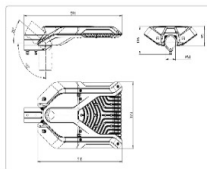

ХАРАКТЕРИСТИКИ

Светотехнические характеристики

Мощность, Вт:	148.2
Световой поток светодиодного модуля, ЛМ	24961
Световой поток, Лм	23564
Световая эффективность, Лм/Вт:	159
Количество светодиодов, шт:	320
Кривая силы света (КСС):	SW (Широкая боковая)
Цветовая температура, К:	4000
Индекс цветопередачи CRI:	72
Коэффициент пульсаций светового потока, %:	4
Ресурс светодиодов, ч:	100000

Электрические характеристики

Время включения светильника, с:	0.5
Диммирование:	Да
Напряжение питания, В:	100-305 VAC / 142-431 VDC
Частота, Гц:	47 Гц - 63 Гц
Коэффициент мощности ИП, cosφ:	≥ 0,95
Грозозащита:	Нет
Термозащита:	Есть
Защита от 380, В:	Нет
Защита от холостого хода:	Есть
Стойкость к микросекундным импульсам большой энергии:	6kV/4kV
Коэффициент пульсаций светового потока, %:	4
Гальваническая изоляция:	Да
Пробивное напряжение, кВ AC:	I/P-O/P3.75 KVAC
Сопротивление изоляции, МОМ:	I/P-O/P, I/P-FG, O/P-FG.100M Ohms / 500VDC / 25°C / 70% RH
Класс защиты от поражения электрическим током:	1

СКАЧАТЬ

IES файл

Декларация о соответствии EAC

Паспорт светильника

Сертификат соответствия

Сертификат

Dwg файл

Инструкции