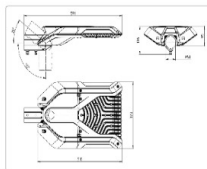

ХАРАКТЕРИСТИКИ

Светотехнические характеристики

Мощность, Вт:	137.8
Световой поток светодиодного модуля, ЛМ	23493
Световой поток, Лм	22178
Световая эффективность, Лм/Вт:	160.9
Количество светодиодов, шт:	320
Кривая силы света (КСС):	SW (Широкая боковая)
Цветовая температура, К:	4000
Индекс цветопередачи CRI:	72
Коэффициент пульсаций светового потока, %:	4
Ресурс светодиодов, ч:	100000

Электрические характеристики

Время включения светильника, с:	0.5
Диммирование:	Да
Напряжение питания, В:	100-305 VAC / 142-431 VDC
Частота, Гц:	47 Гц - 63 Гц
Коэффициент мощности ИП, cosφ:	≥ 0,95
Грозозащита:	Нет
Термозащита:	Есть
Защита от 380, В:	Нет
Защита от холостого хода:	Есть
Стойкость к микросекундным импульсам большой энергии:	6kV/4kV
Коэффициент пульсаций светового потока, %:	4
Гальваническая изоляция:	Да
Пробивное напряжение, кВ AC:	I/P-O/P3.75 KVAC
Сопротивление изоляции, МОм:	I/P-O/P, I/P-FG, O/P-FG.100M Ohms / 500VDC / 25°C / 70% RH
Класс защиты от поражения электрическим током:	1

СКАЧАТЬ

IES файл

Декларация о соответствии EAC

Паспорт светильника

Сертификат соответствия

Сертификат

Dwg файл

Инструкции