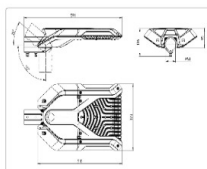

ХАРАКТЕРИСТИКИ

Светотехнические характеристики

Мощность, Вт:	137.8
Световой поток светодиодного модуля, ЛМ	23493
Световой поток, Лм	22178
Световая эффективность, Лм/Вт:	160.9
Количество светодиодов, шт:	320
Кривая силы света (КСС):	SW (Широкая боковая)
Цветовая температура, К:	4000
Индекс цветопередачи CRI:	72
Коэффициент пульсаций светового потока, %:	4
Ресурс светодиодов, ч:	100000

Электрические характеристики

Время включения светильника, с:	0.5
Диммирование:	Нет
Напряжение питания, В:	100-305 VAC / 142-431 VDC
Частота, Гц:	47 Гц - 63 Гц
Коэффициент мощности ИП, cosφ:	≥ 0,95
Грозозащита:	Нет
Термозащита:	Есть
Защита от 380, В:	Нет
Защита от холостого хода:	Есть
Стойкость к микросекундным импульсам большой энергии:	6kV/4kV
Коэффициент пульсаций светового потока, %:	4
Гальваническая изоляция:	Да
Пробивное напряжение, кВ AC:	I/P-O/P3.75 KVAC
Сопротивление изоляции, МОм:	I/P-O/P, I/P-FG, O/P-FG:100M Ohms / 500VDC / 25°C / 70% RH
Класс защиты от поражения электрическим током:	1

СКАЧАТЬ

IES файл

Декларация о соответствии EAC

Паспорт светильника

Сертификат соответствия

Сертификат

Dwg файл