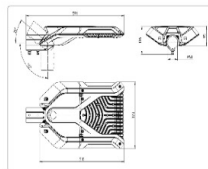

Кривая силы света (КСС): SW (Широкая боковая)

Гарантия, мес: 60

ХАРАКТЕРИСТИКИ

Светотехнические характеристики

Мощность, Вт:	120.6
Световой поток светодиодного модуля, ЛМ	20556
Световой поток, Лм	19405
Световая эффективность, Лм/Вт:	160.9
Количество светодиодов, шт:	280
Кривая силы света (КСС):	SW (Широкая боковая)
Цветовая температура, К:	5000
Индекс цветопередачи CRI:	72
Коэффициент пульсаций светового потока, %:	4
Ресурс светодиодов, ч:	100000

Массогабаритные характеристики

Габариты светильника ДхШхВ, мм:	510x320x95
Габариты светильника с креплением ДхШхВ, мм:	591x320x136
Масса нетто, кг:	5
Светильников в коробке, шт:	1
Объем коробки, м3:	0.038
Масса брутто, кг:	5.5
Габариты коробки ДхШхВ, мм:	610x405x155