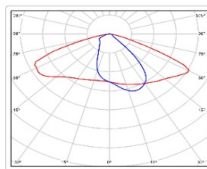

ХАРАКТЕРИСТИКИ

Светотехнические характеристики

Мощность, Вт:	92.8
Световой поток светодиодного модуля, Лм	15643
Световой поток, Лм	14532
Световая эффективность, Лм/Вт:	156.6
Количество светодиодов, шт:	180
Кривая силы света (КСС):	W (145°x60°) широкая боковая
Цветовая температура, К:	4000
Индекс цветопередачи CRI:	72
Коэффициент пульсаций светового потока, %:	3
Ресурс светодиодов, ч:	100000