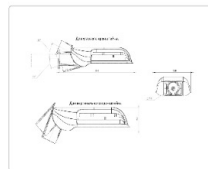

ХАРАКТЕРИСТИКИ

Светотехнические характеристики

Мощность, Вт:	92.8
Световой поток светодиодного модуля, Лм	15643
Световой поток, Лм	14532
Световая эффективность, Лм/Вт:	156.6
Количество светодиодов, шт:	180
Кривая силы света (КСС):	W (145°x60°) широкая боковая
Цветовая температура, К:	4000
Индекс цветопередачи CRI:	72
Коэффициент пульсаций светового потока, %:	3
Ресурс светодиодов, ч:	100000

СКАЧАТЬ

IES файл

Декларация о соответствии ЕАС

Паспорт светильника

Сертификат соответствия

Сертификат

Dwg файл

Электрические характеристики

Время включения светильника, с:	0.5
Диммирование:	Нет
Напряжение питания, В:	100-305 VAC / 142-431 VDC
Частота, Гц:	47 Гц - 63 Гц
Коэффициент мощности ИП, cosφ:	≥ 0,95
Грозозащита:	Нет
Термозащита:	Есть
Защита от 380, В:	Нет
Защита от холостого хода:	Есть
Стойкость к микросекундным импульсам большой энергии:	6kV/4kV
Коэффициент пульсаций светового потока, %:	3
Гальваническая изоляция:	Да
Пробивное напряжение, кВ AC:	I/P-O/P3.75 KVAC
Сопротивление изоляции, МОм:	I/P-O/P, I/P-FG, O/P-FG:100M Ohms / 500VDC / 25°C / 70% RH
Класс защиты от поражения электрическим током:	1