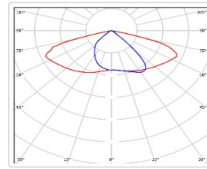

ХАРАКТЕРИСТИКИ

Светотехнические характеристики

Мощность, Вт:	85.6
Световой поток светодиодного модуля, ЛМ	14134
Световой поток, Лм	13342
Световая эффективность, Лм/Вт:	155.9
Количество светодиодов, шт.	180
Кривая силы света (КСС):	SW (Широкая боковая)
Цветовая температура, К:	5000
Индекс цветопередачи CRI:	72
Коэффициент пульсаций светового потока, %:	3
Ресурс светодиодов, ч:	100000