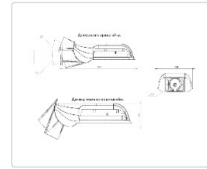

ХАРАКТЕРИСТИКИ

Светотехнические характеристики

Мощность, Вт:	85.6
Световой поток светодиодного модуля, ЛМ	14134
Световой поток, Лм	13342
Световая эффективность, Лм/Вт:	155.9
Количество светодиодов, шт.	180
Кривая силы света (КСС):	SW (Широкая боковая)
Цветовая температура, К:	5000
Индекс цветопередачи CRI:	72
Коэффициент пульсаций светового потока, %:	3
Ресурс светодиодов, ч:	100000

Электрические характеристики

Время включения светильника, с:	0.5
Диммирование:	Да
Напряжение питания, В:	100-305 VAC / 142-431 VDC
Частота, Гц:	47 Гц - 63 Гц
Коэффициент мощности ИП, cosφ:	≥ 0.95
Грозозащита:	Нет
Термозащита:	Есть
Защита от 380, В:	Нет
Защита от холостого хода:	Есть, восстанавливается автоматически
Стойкость к микросекундным импульсам большой энергии:	6KV/4KV
Коэффициент пульсаций светового потока, %:	3
Гальваническая изоляция:	Да
Пробивное напряжение, кВ AC:	I/P-O/P, I/P-FG, O/P-FG:100M Ohms / 500VDC / 25°C / 70% RH
Сопротивление изоляции, МОм:	I/P-O/P, I/P-FG, O/P-FG:100M Ohms / 500VDC / 25°C / 70% RH
Класс защиты от поражения электрическим током:	1

СКАЧАТЬ

IES файл

Декларация о соответствии ЕАС

Паспорт светильника

Сертификат соответствия

Сертификат

Dwg файл

Инструкции