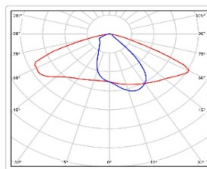

ХАРАКТЕРИСТИКИ

Светотехнические характеристики

Мощность, Вт:	85.6
Световой поток светодиодного модуля, Лм	14134
Световой поток, Лм	13130
Световая эффективность, Лм/Вт:	153.4
Количество светодиодов, шт:	180
Кривая силы света (КСС):	W (145°x60°) широкая боковая
Цветовая температура, К:	5000
Индекс цветопередачи CRI:	72
Коэффициент пульсаций светового потока, %:	3
Ресурс светодиодов, ч:	100000