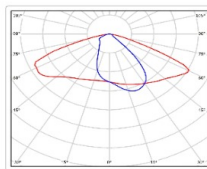

ХАРАКТЕРИСТИКИ

Светотехнические характеристики

Мощность, Вт:	92.8
Световой поток светодиодного модуля, Лм	15643
Световой поток, Лм	14532
Световая эффективность, Лм/Вт:	156.6
Количество светодиодов, шт:	180
Кривая силы света (КСС):	W (145°x60°) широкая боковая
Цветовая температура, К:	5000
Индекс цветопередачи CRI:	72
Коэффициент пульсаций светового потока, %:	3
Ресурс светодиодов, ч:	100000