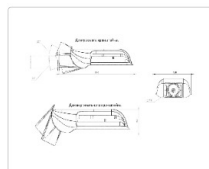

ХАРАКТЕРИСТИКИ

Светотехнические характеристики

Мощность, Вт:	51.3
Световой поток светодиодного модуля, ЛМ	8411
Световой поток, Лм	7940
Световая эффективность, Лм/Вт:	154.8
Количество светодиодов, шт:	96
Кривая силы света (КСС):	SW (Широкая боковая)
Цветовая температура, К:	5000
Индекс цветопередачи CRI:	72
Коэффициент пульсаций светового потока, %:	≤ 1%
Ресурс светодиодов, ч:	100000