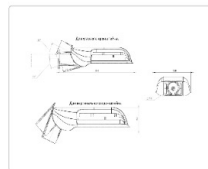

ХАРАКТЕРИСТИКИ

Светотехнические характеристики

Мощность, Вт:	35.6
Световой поток светодиодного модуля, Лм	5960
Световой поток, Лм	5626
Световая эффективность, Лм/Вт:	158
Количество светодиодов, шт:	96
Кривая силы света (КСС):	SW (Широкая боковая)
Цветовая температура, К:	4000
Индекс цветопередачи CRI:	72
Коэффициент пульсаций светового потока, %:	<1
Ресурс светодиодов, ч:	100000

СКАЧАТЬ

IES файл

Декларация о соответствии ЕАС

Паспорт светильника

Сертификат соответствия

Сертификат

Dwg файл

Электрические характеристики

Время включения светильника, с:	0.5
Диммирование:	Нет
Напряжение питания, В:	90-264 VAC / 127-370 VDC
Частота, Гц:	47 Гц - 63 Гц
Коэффициент мощности ИП, cosφ:	≥ 0,95
Грозозащита:	Нет
Термозащита:	Нет
Защита от 380, В:	Нет
Защита от холостого хода:	Нет
Стойкость к микросекундным импульсам большой энергии:	1 кВ (L-N)
Коэффициент пульсаций светового потока, %:	<1
Гальваническая изоляция:	Да
Пробивное напряжение, кВ AC:	I/P-O/P3 KVAC
Сопротивление изоляции, МОм:	I/P-O/P>=100M Ohms / 500VDC / 25°C / 70% RH
Класс защиты от поражения электрическим током:	1